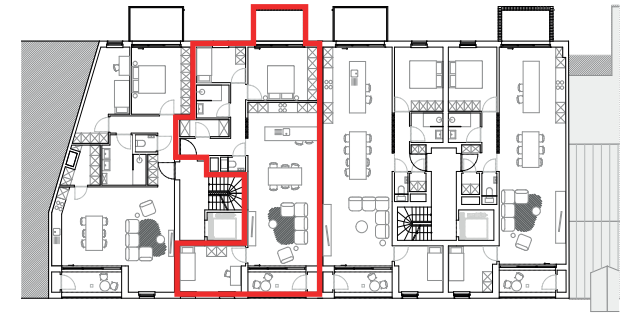

# Lodewijk

Appartement 2.02  
Lodewijk de Konincklaan  
2320 Hoogstraten

Bruto opp. — 98,96 m<sup>2</sup>  
Terras 1 — 5,90 m<sup>2</sup>  
Terras 2 — 5,26 m<sup>2</sup>

2.02  
verdieping +2

## LEGENDE

- 1 woonkamer
- 2 keuken
- 3 badkamer
- 4 slaapkamer 1
- 5 slaapkamer 2
- 6 slaapkamer 3
- 7 WC
- 8 berging
- 9 terras 1
- 10 terras 2

De ingemaakte kasten zijn niet in de prijs inbegrepen. Oppervlaktematen van de appartementen zijn steeds bruto. Alle maten zijn richtinggevend; deze kunnen afwijken omwille van architectonische, constructieve of technische redenen. Maten en inrichting zijn enkel indicatief. Er kunnen geen rechten aan de tekeningen ontleend worden.