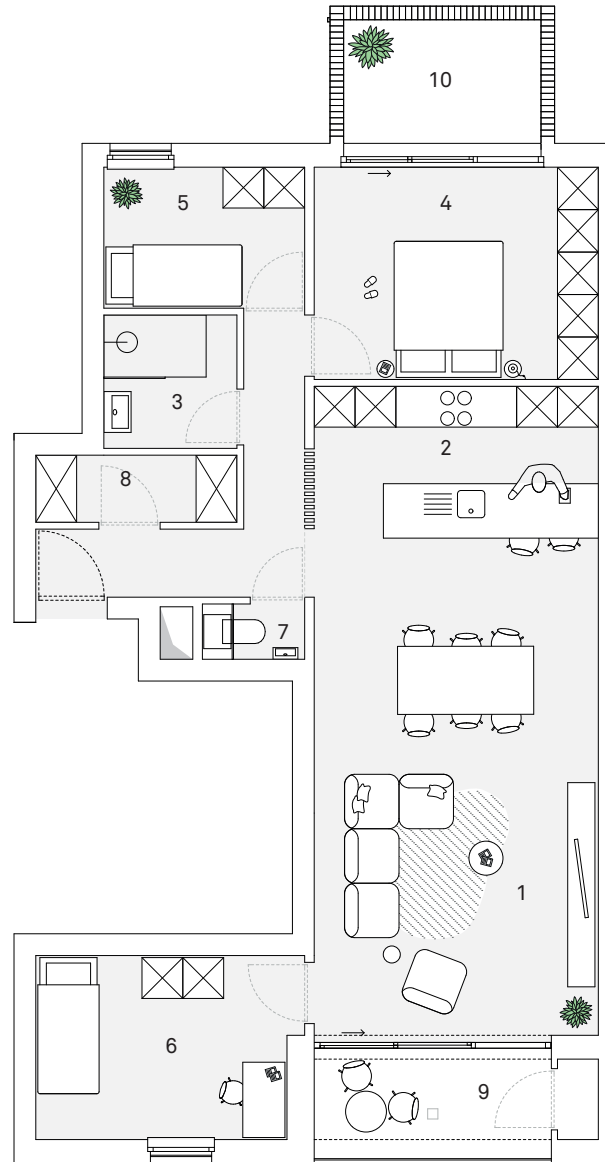

# Lodewijk

Appartement 2.02  
Lodewijk de Konincklaan  
2320 Hoogstraten

Bruto opp. — 98,96 m<sup>2</sup>  
Terras 1 — 5,90 m<sup>2</sup>  
Terras 2 — 5,26 m<sup>2</sup>

2.02  
verdieping +2

## LEGENDE

- 1 woonkamer
- 2 keuken
- 3 badkamer
- 4 slaapkamer 1
- 5 slaapkamer 2
- 6 slaapkamer 3
- 7 WC
- 8 berging
- 9 terras 1
- 10 terras 2

De ingemaakte kasten zijn niet in de prijs inbegrepen. Oppervlaktematen van de appartementen zijn steeds bruto. Alle maten zijn richtinggevend; deze kunnen afwijken omwille van architectonische, constructieve of technische redenen. Maten en inrichting zijn enkel indicatief. Er kunnen geen rechten aan de tekeningen ontleend worden.