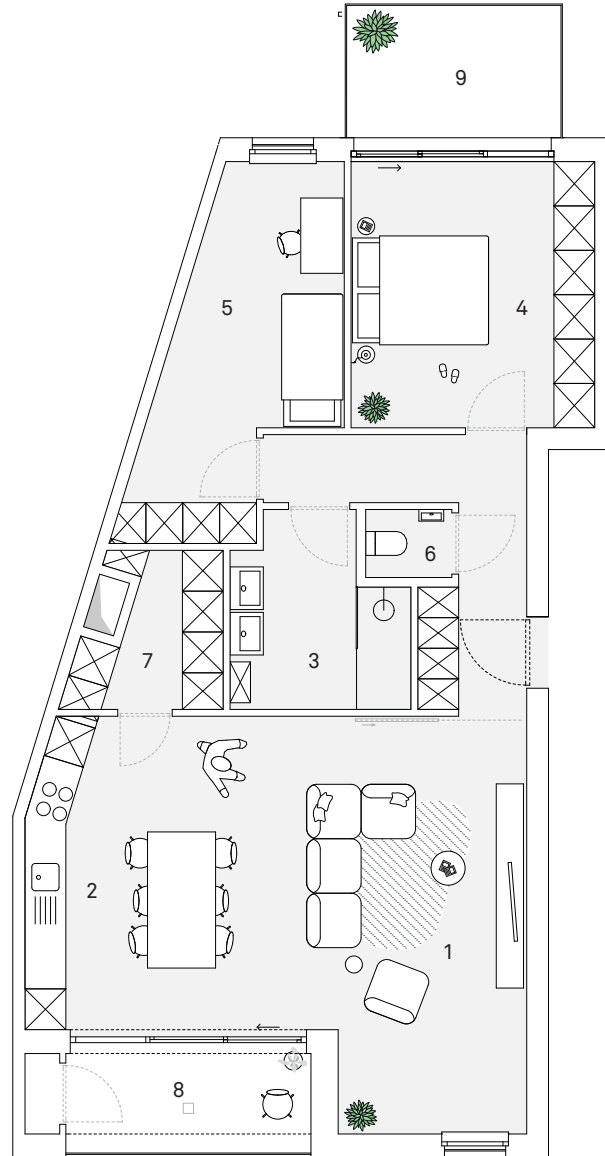

Lodewijk

Appartement 2.01
Lodewijk de Konincklaan
2320 Hoogstraten

Bruto opp. — 97,60 m²
Terras 1 — 6,10 m²
Terras 2 — 6,13 m²

2.01

verdieping +2

LEGENDE

- 1 woonkamer
- 2 keuken
- 3 badkamer
- 4 slaapkamer 1
- 5 slaapkamer 2
- 6 WC
- 7 berging
- 8 terras 1
- 9 terras 2

De ingemaakte kasten zijn niet in de prijs inbegrepen. Oppervlaktematen van de appartementen zijn steeds bruto. Alle maten zijn richtinggevend; deze kunnen afwijken omwille van architectonische, constructieve of technische redenen. Maten en inrichting zijn enkel indicatief. Er kunnen geen rechten aan de tekeningen ontleend worden.