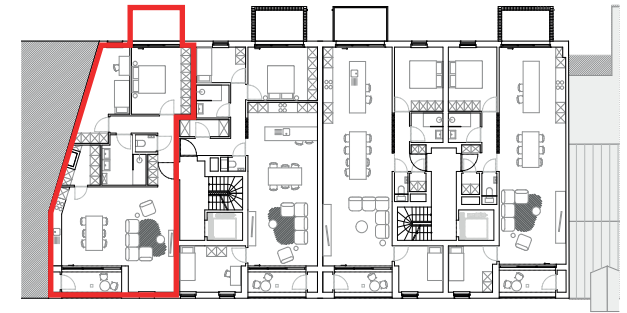

Lodewijk

Appartement 2.01
Lodewijk de Konincklaan
2320 Hoogstraten

Bruto opp. — 97,60 m²
Terras 1 — 6,10 m²
Terras 2 — 6,13 m²

2.01

verdieping +2

LEGENDE

- 1 woonkamer
- 2 keuken
- 3 badkamer
- 4 slaapkamer 1
- 5 slaapkamer 2
- 6 WC
- 7 berging
- 8 terras 1
- 9 terras 2

De ingemaakte kasten zijn niet in de prijs inbegrepen. Oppervlaktematen van de appartementen zijn steeds bruto. Alle maten zijn richtinggevend; deze kunnen afwijken omwille van architectonische, constructieve of technische redenen. Maten en inrichting zijn enkel indicatief. Er kunnen geen rechten aan de tekeningen ontleend worden.