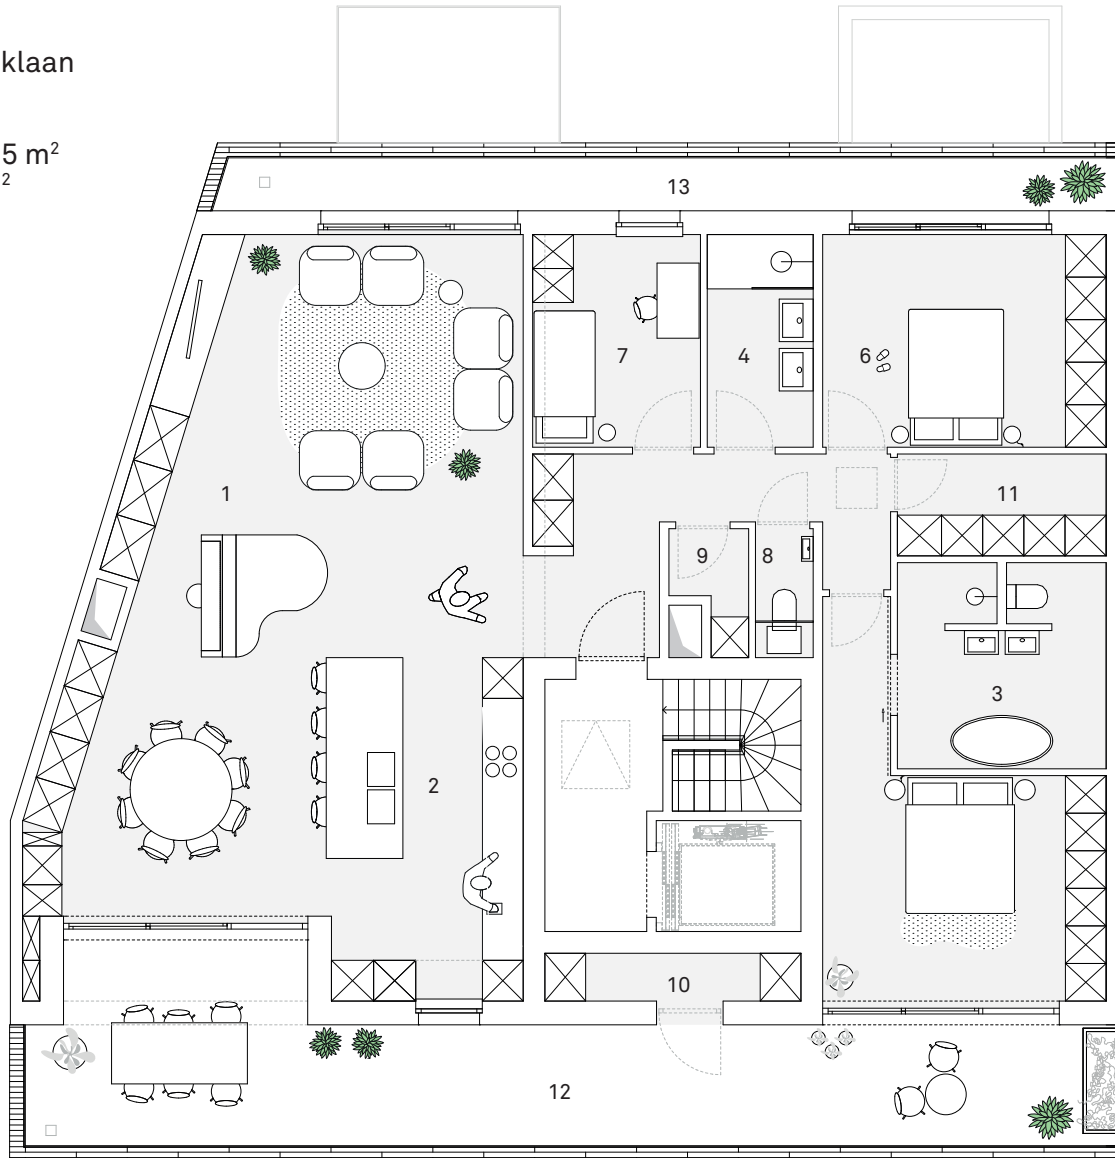

# Lodewijk

Appartement 3.01  
Lodewijk de Konincklaan  
2320 Hoogstraten

Bruto opp. — 156,75 m<sup>2</sup>  
Terras 1 — 29,98 m<sup>2</sup>  
Terras 2 — 8,50 m<sup>2</sup>

# 3.01

Verdieping +3