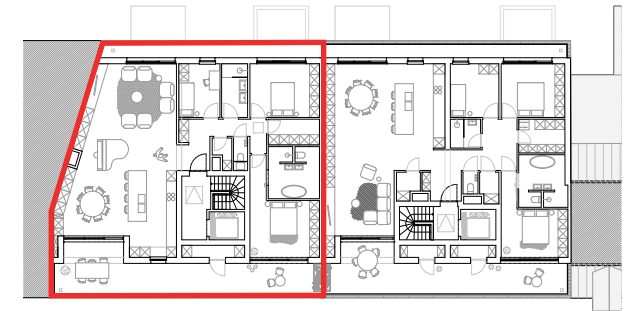

# Lodewijk

Appartement 3.01  
Lodewijk de Konincklaan  
2320 Hoogstraten

Bruto opp. — 156,75 m<sup>2</sup>  
Terras 1 — 29,98 m<sup>2</sup>  
Terras 2 — 8,50 m<sup>2</sup>

# 3.01

Verdieping +3

## LEGENDE

- 1 woonkamer
- 2 keuken
- 3 badkamer 1
- 4 badkamer 2
- 5 slaapkamer 1
- 6 slaapkamer 2
- 7 slaapkamer 3
- 8 WC
- 9 berging 1
- 10 berging 2
- 11 dressing
- 12 terras 1
- 13 terras 2

0 1 5

De ingemaakte kasten zijn niet in de prijs inbegrepen. Oppervlaktematen van de appartementen zijn steeds bruto. Alle maten zijn richtinggevend; deze kunnen afwijken omwille van architectonische, constructieve of technische redenen. Maten en inrichting zijn enkel indicatief. Er kunnen geen rechten aan de tekeningen ontleend worden.