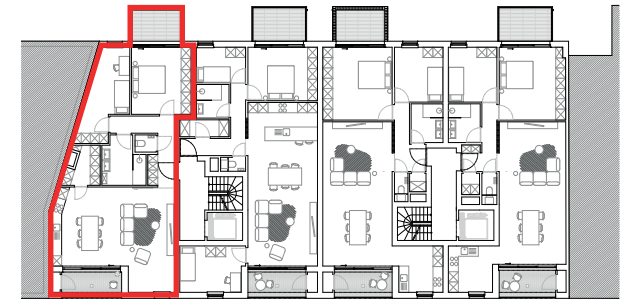

Lodewijk

Appartement 1.01
Lodewijk de Konincklaan
2320 Hoogstraten

Bruto opp. — 97,60 m²
Terras1 — 6,09 m²
Terras 2 — 5,26 m²

1.01

verdieping +1

LEGENDE

- 1 woonkamer
- 2 keuken
- 3 badkamer
- 4 slaapkamer 1
- 5 slaapkamer 2
- 6 WC
- 7 berging
- 8 terras 1
- 9 terras 2

De ingemaakte kasten zijn niet in de prijs inbegrepen. Oppervlaktetaten van de appartementen zijn steeds bruto. Alle maten zijn richtinggevend; deze kunnen afwijken omwille van architectonische, constructieve of technische redenen. Maten en inrichting zijn enkel indicatief. Er kunnen geen rechten aan de tekeningen ontleend worden.