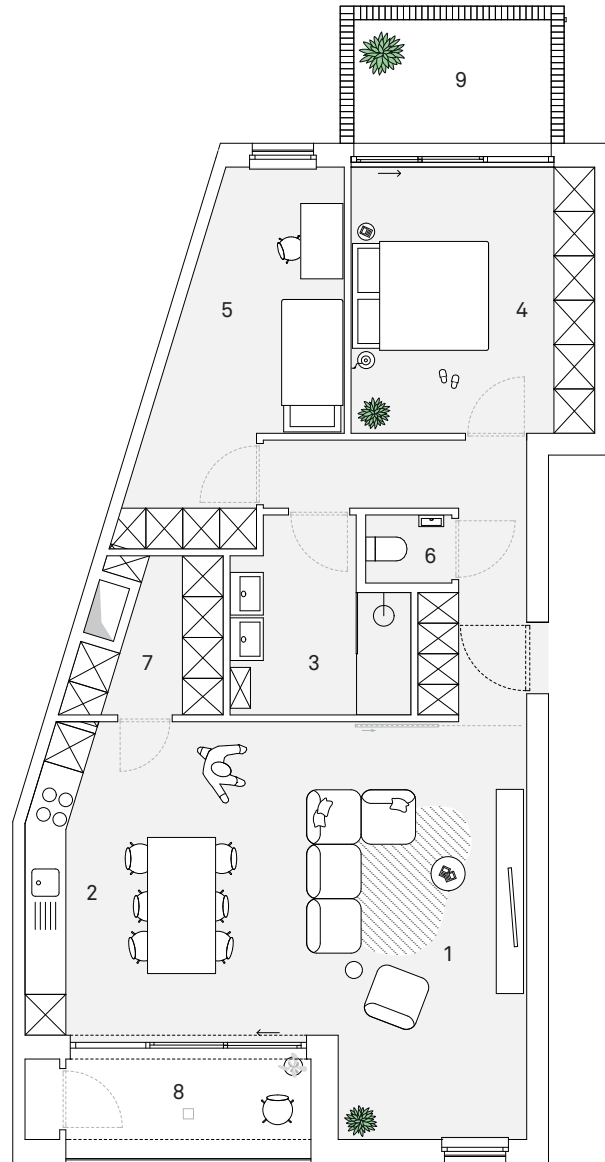

Lodewijk

Appartement 1.01
Lodewijk de Konincklaan
2320 Hoogstraten

Bruto opp. — 97,60 m²
Terras1 — 6,09 m²
Terras 2 — 5,26 m²

1.01

verdieping +1

LEGENDE

- 1 woonkamer
- 2 keuken
- 3 badkamer
- 4 slaapkamer 1
- 5 slaapkamer 2
- 6 WC
- 7 berging
- 8 terras 1
- 9 terras 2

De ingemaakte kasten zijn niet in de prijs inbegrepen. Oppervlaktetaten van de appartementen zijn steeds bruto. Alle maten zijn richtinggevend; deze kunnen afwijken omwille van architectonische, constructieve of technische redenen. Maten en inrichting zijn enkel indicatief. Er kunnen geen rechten aan de tekeningen ontleend worden.